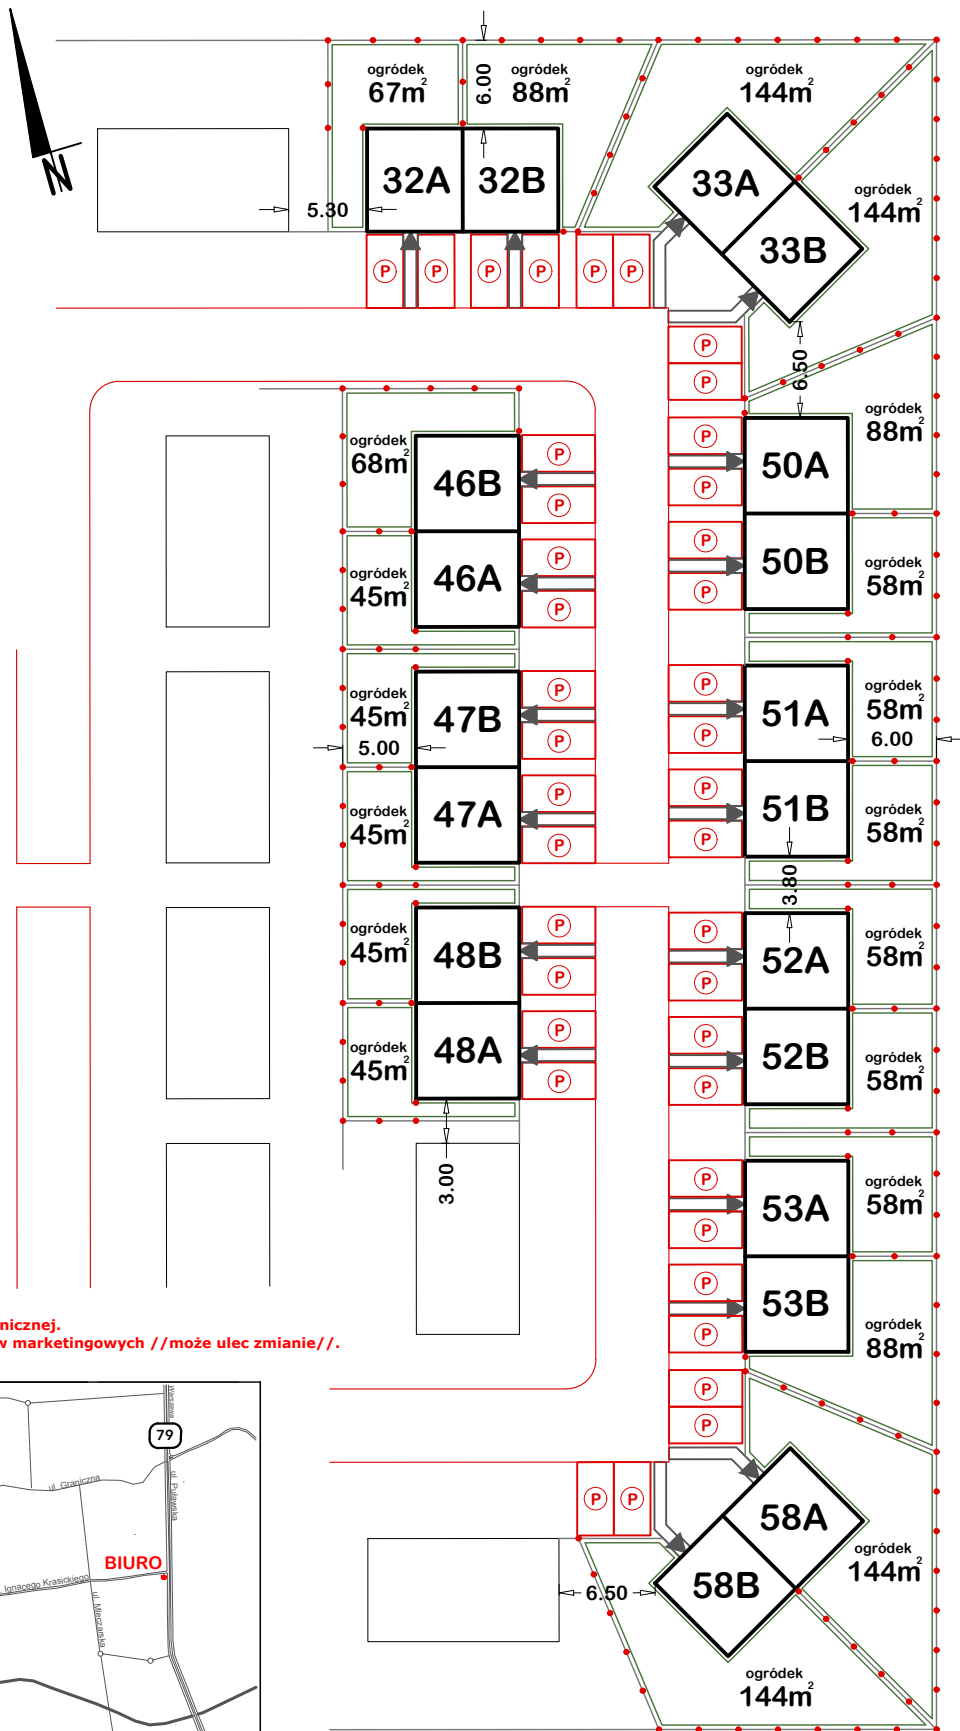

## ETAP II - Nowa Wola, ul. Hiacyntów

Powyższy materiał graficzny nie stanowi dokumentacji technicznej.  
 Sporządzony został w sposób poglądowy wyłącznie do celów marketingowych //może ulec zmianie//.  
 Powierzchnie ogródków podano z dokładnością do 3m<sup>2</sup>.