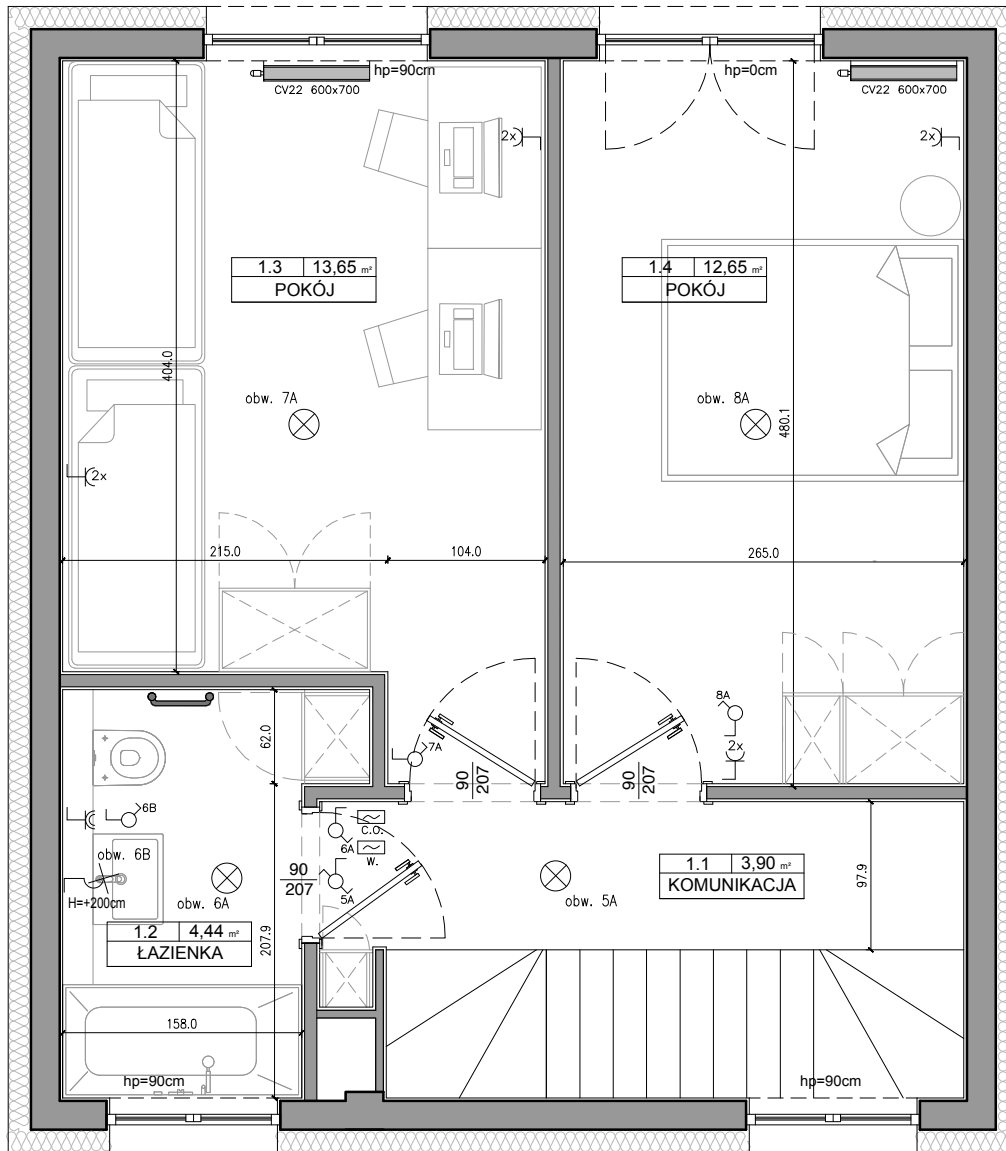

RZUT PIĘTRA - TYP 3

immobART

INWESTOR:
IMMOBART SP. Z O.O. SP.K.
AL. KEN 36/112B
02-797 WARSZAWA

WWW.IMMOBART.PL

INWESTYCJA:
**OSIEDLE DZWONKÓW
NOWA WOLA**

OZNACZENIA LOKALU:
TYP 3

POWIERZCHNIA:	
PARTER:	40,34 m ²
PIĘTRO:	34,64 m ²
RAZEM POW. UŻYTKOWA:	74,98 m²
PODDASZE DO ADAPTACJI:	ok. 40 m ²
POWIERZCHNIA OGRODU:	ok. 90 m ²
MIJSCA POSTOJOWE:	2

UWAGA:
- PUNKTY ELEKTRYCZNE ZOSTAŁY PRZEDSTAWIONE NA RZUCIE Z DOKŁADNOŚCIĄ DO 10 CM.
- WYMIARY ŚCIAN ORAZ POWIERZCHNIE POMIESZCZEŃ PODANO W PRZYBLIŻENIU W STANIE WYKONCZONYM.