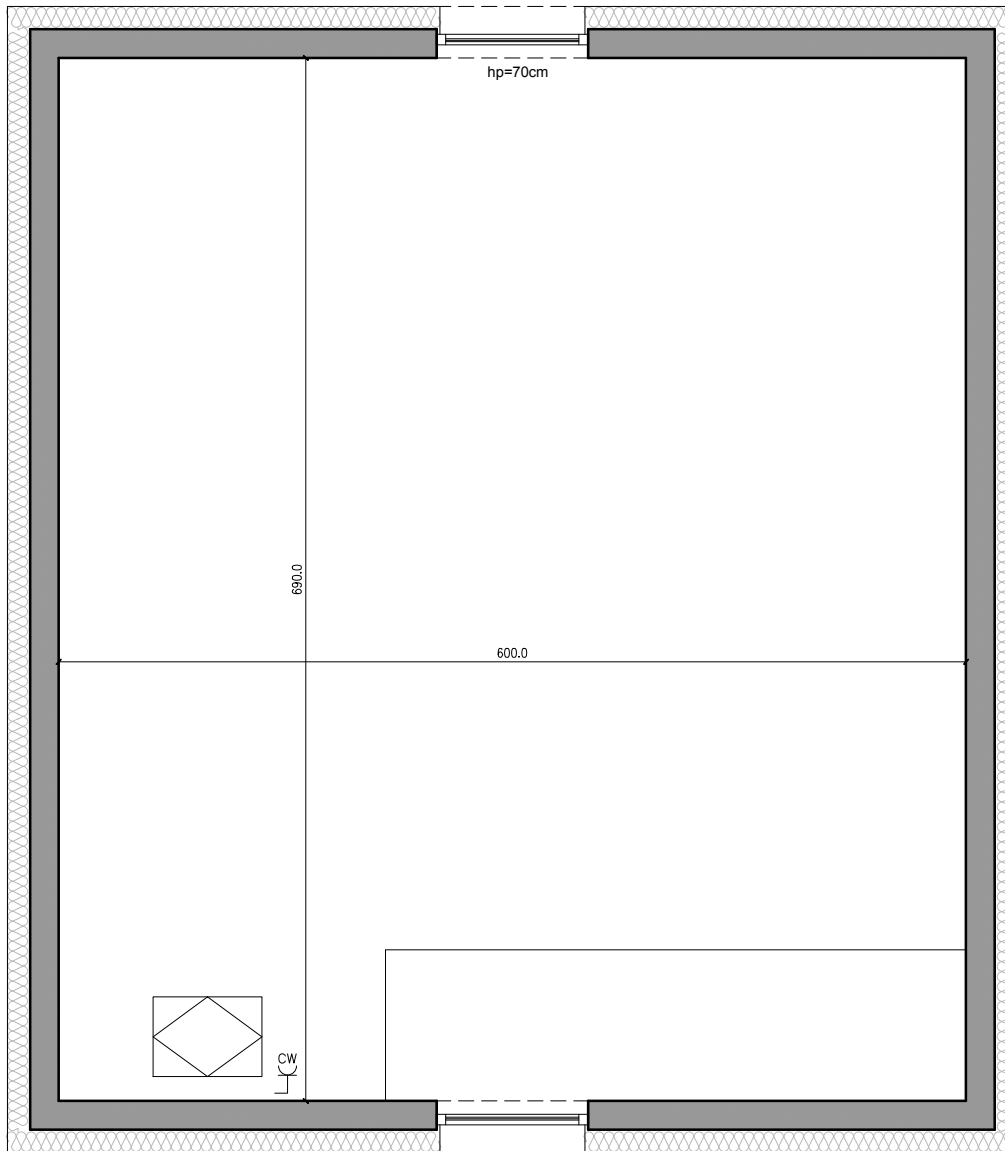

TYP 3

POWIERZCHNIA:

PARTER: 40,34 m²
PIĘTRO: 34,64 m²
RAZEM POW. UŻYTKOWA: 74,98 m²

PODDASZE DO ADAPTACJI: ok. 40 m²
POWIERZCHNIA OGRODU: ok. 90 m²

MIĘSCA POSTOJOWE: 2

CENTRALNE OGRZEWANIE I WENTYLACJA

- STEROWNIK CENTRALNEGO OGRZEWANIA
- KOCIOŁ GAZOWY
- GRZEJNIK PŁYTOWY
- GRZEJNIK ŁAZIENKOWY
- STEROWNIK CENTRALI WENTYLACYJNEJ
- CENTRALA WENTYLACYJNA
- KOMIN STALOWY (OPCJONALNE)

OŚWIETLENIE

- obw.2G LAMPY SUFITOWA: PLAFON, LAMPY WISZĄCE
- obw.2G H=+200 cm OPRAWA ŚCIENNA: KINKIET LUB UPLIGHTER
- OZ H=+160 cm OPRAWA ZEWNĘTRZNA ZE ZINTEGROWANYM WŁĄCZNIKIEM ZMIERZCHOWYM
- 2G WŁĄCZNIK POJEDYŃCZY
- 2G WŁĄCZNIK PODWÓJNY
- 2G WŁĄCZNIK SCHODOWY
- PRZYCIŚK DZWONKA

UWAGA:

- PUNKTY ELEKTRYCZNE ZOSTAŁY PRZEDSTAWIONE NA RZUCIE Z DOKŁADNOŚCIĄ DO 10 CM.
- WYMIARY ŚCIAN ORAZ POWIERZCHNIE POMIESZCZENI PODANO W PRZYBLIŻENIU W STANIE WYKOŃCZONYM.