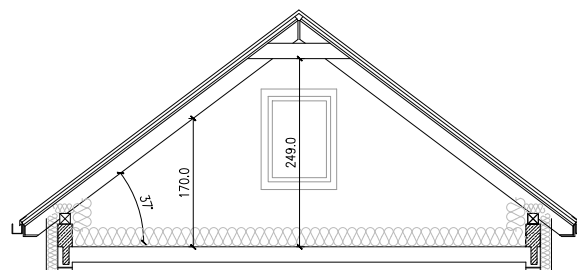

TYP 3

POWIERZCHNIA:

PARTER: 40,34 m²
PIĘTRO: 34,64 m²
RAZEM POW. UŻYTKOWA: 74,98 m²

PODDASZE DO ADAPTACJI: ok. 40 m²
POWIERZCHNIA OGRODU: ok. 90 m²

MIĘSCA POSTOJOWE: 2

CENTRALNE OGRZEWANIE I WENTYLACJA

- STEROWNIK CENTRALNEGO OGRZEWANIA
- KOCIOŁ GAZOWY
- GRZEJNIK PŁYTOWY
- GRZEJNIK ŁAZIENKOWY
- STEROWNIK CENTRALI WENTYLACYJNEJ
- CENTRALA WENTYLACYJNA
- KOMIN STALOWY (OPCJONALNE)

OŚWIETLENIE

- obw.2G LAMPY SUFITOWA: PLAFON, LAMPY WISZĄCE
- obw.2G H=+200 cm OPRAWA ŚCIENNA: KINKIET LUB UPLIGHTER
- OZ H=+160 cm OPRAWA ZEWNĘTRZNA ZE ZINTEGROWANYM WŁĄCZNIKIEM ZMIERZCHOWYM
- 2G WŁĄCZNIK POJEDYŃCZY
- 2G WŁĄCZNIK PODWÓJNY
- 2G WŁĄCZNIK SCHODOWY
- PRZYCIŚK DZWONKA